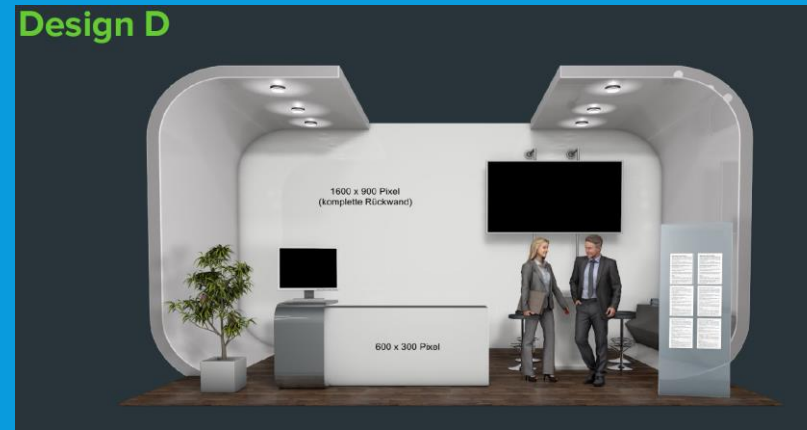

Design E

Design D