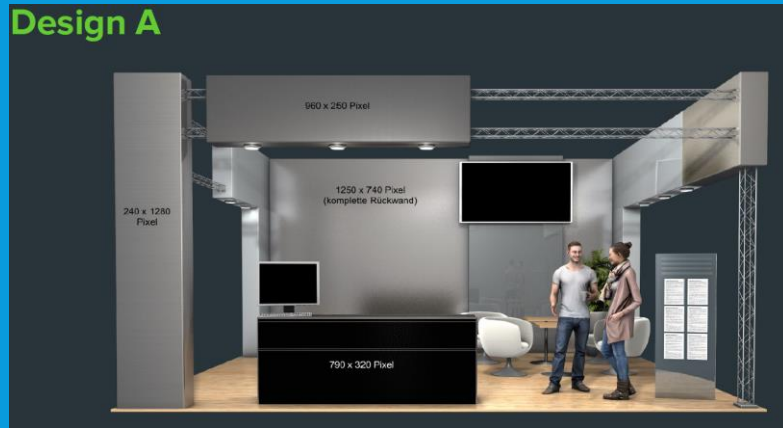

Design B

Design A